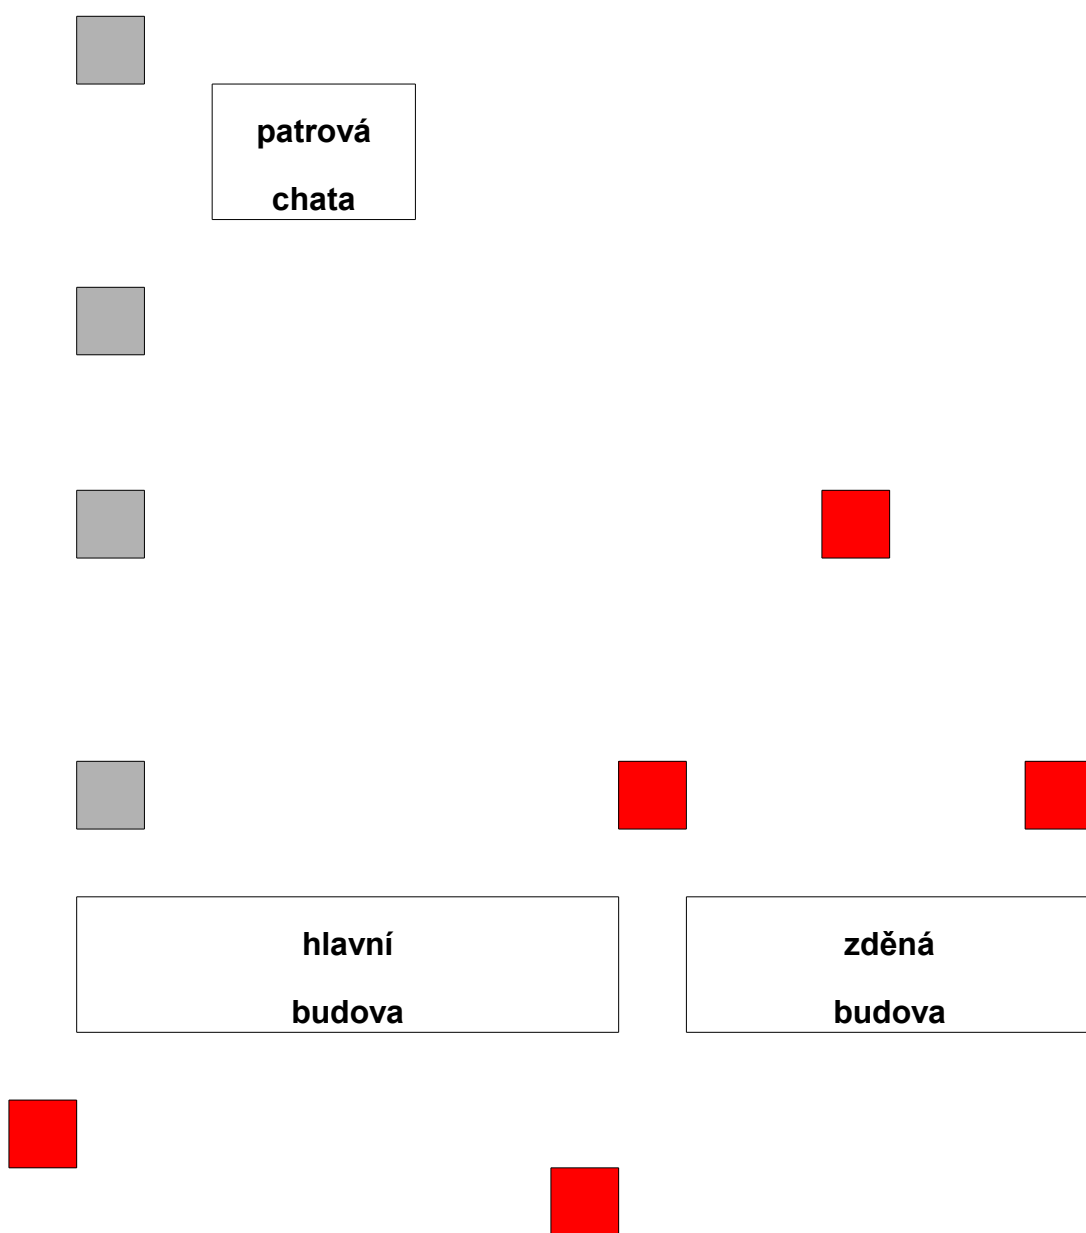

velká
chata
15 míst

patrová
chata
5 míst

malá
chata
4 místa

hlavní
budova

Plán osvětlení

pojistky hl. pilíře

Pojistky 25

tři fáze pro buňky

tři fáze pro buňku

pojistky hl. piliře

4, 5

3 a budoucí pergolu (buňky 1 a 2 bez proudu