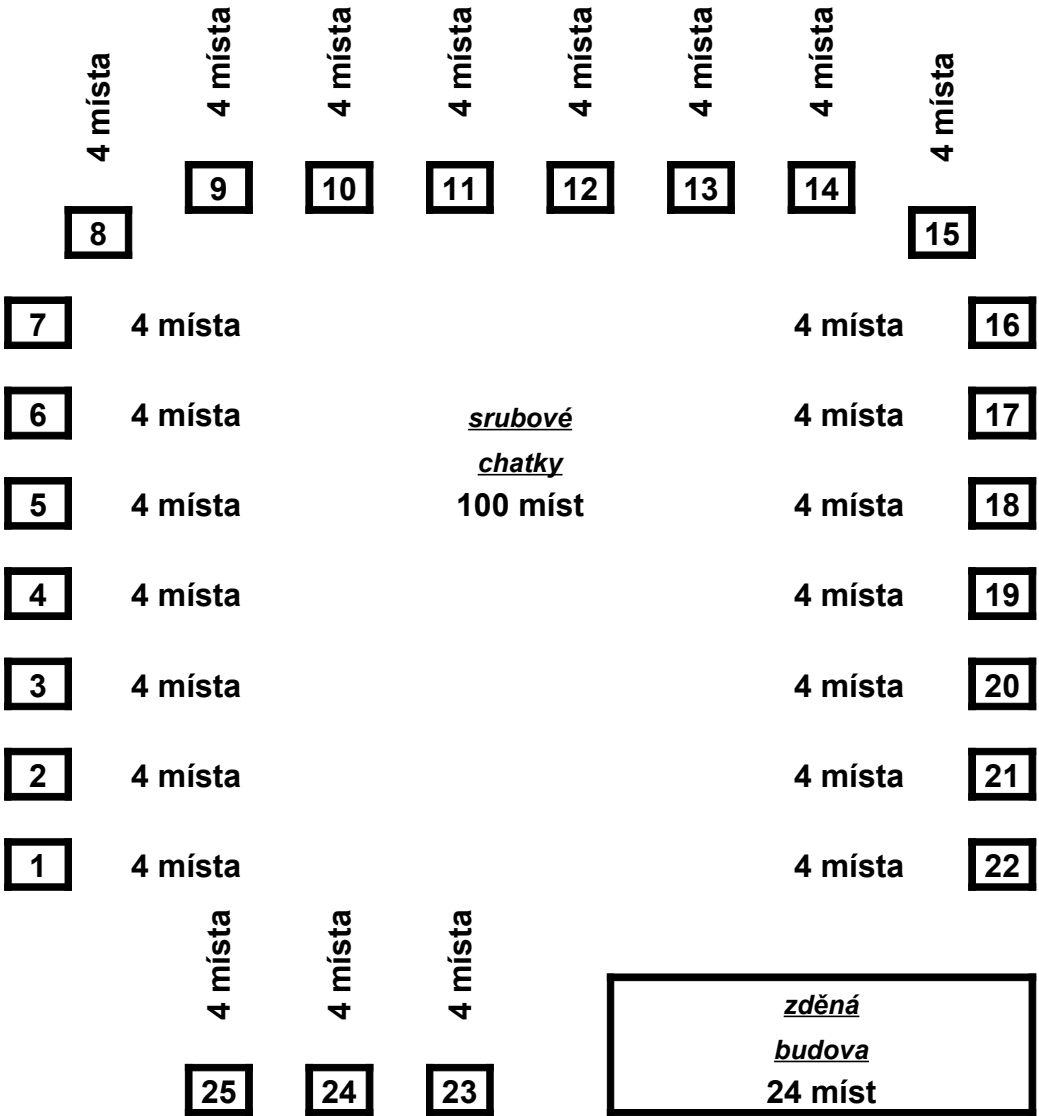

velká
chata
15 míst

patrová
chata
5 míst

malá
chata
4 místa

hlavní
budova

Plán osvětlení

pojistky hl. pilíře

Pojistky 25

tři fáze pro buňky